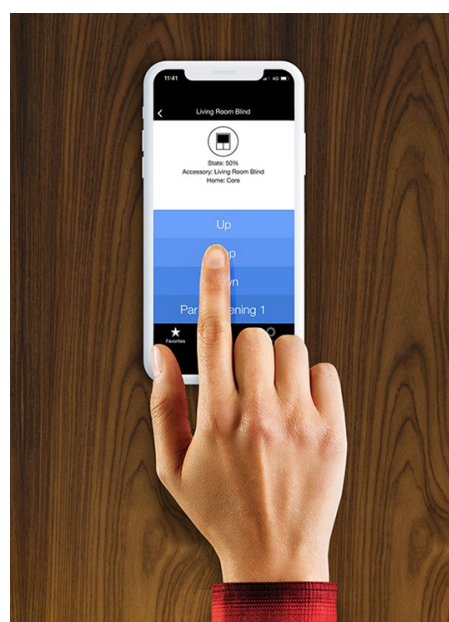

Z modulem Nice IT4WIFI mamy możliwość ustawiania czasowych scenariuszy. Jeśli chcemy, aby w naszym domu brama wjazdowa codziennie otwierała się o 7:00 rano i zamykała o 07:30, ustawienie takiego scenariusza w dedykowanej aplikacji **MyNice Welcome** zajmie nam kilkanaście sekund. Aplikacja jest dostępna bezpłatnie na smartfony z systemem operacyjnym Android oraz iOS. Nie jest ona w żaden sposób ograniczona liczbą użytkowników – stanowi swojego rodzaju alternatywę dla pilota. **MyNice Welcome** dostępna jest w polskiej wersji językowej, w dwóch wariantach: standardowa aplikacja przeznaczona jest na telefony z systemem operacyjnym Android; wersja z rozszerzeniem HK przeznaczona jest dla użytkowników iPhone'ów.

Najnowsze publikacje

- Wiosenna pielęgnacja okien – to łatwiejsze niż myślisz

- Uszczelki w dobrym stanie – jak je konserwować

- Więcej widoku, więcej komfortu – nowy design stolarki z PVC-U Schüco Living

- Jak dbać o okna, czyli pielęgnacja stolarki PVC i ALU w pigułce

- Zmiany cen materiałów dla budownictwa oraz domu i ogrodu w lutym 2020 roku – analiza PSB

Reklama